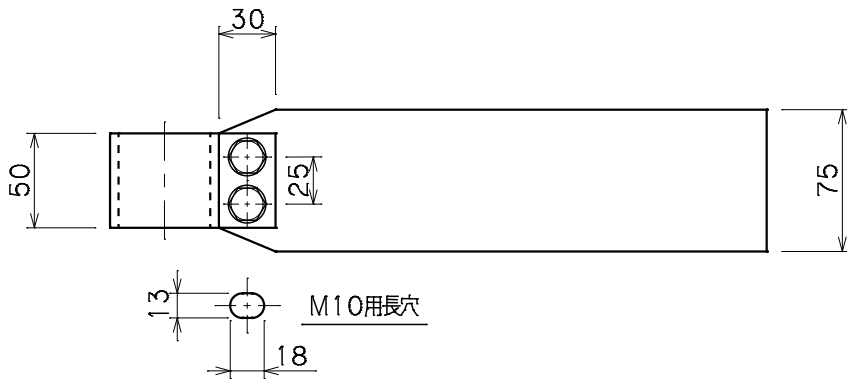

品番	品名	用途	仕様
	支持管取付金物（鋼管用）	ALC板用	
材質	頭 SS400溶融亜鉛めっき 足 SM490 //	尺度 1/4	単位：mm

品番	支持管外径D	摘要
6021	48.6φ	
6022	//	底板付