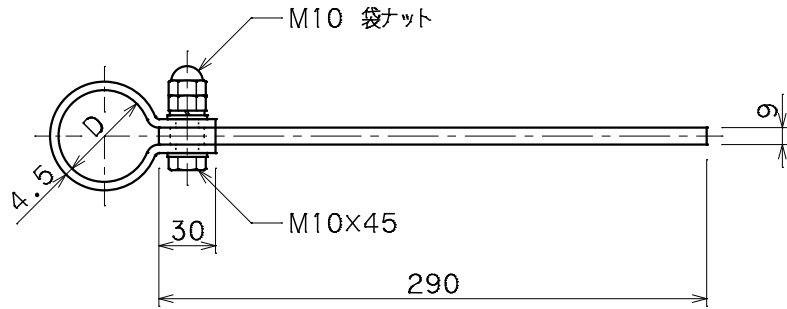

品番	品名	用途	仕様
	支持管取付金物（鋼管用）	ALC板用	
材質	頭 SS400溶融亜鉛めっき 足 SM490 //	尺度 1/4	単位：mm

品番	支持管外径D	摘要
6021	48.6φ	
6022	//	底板付