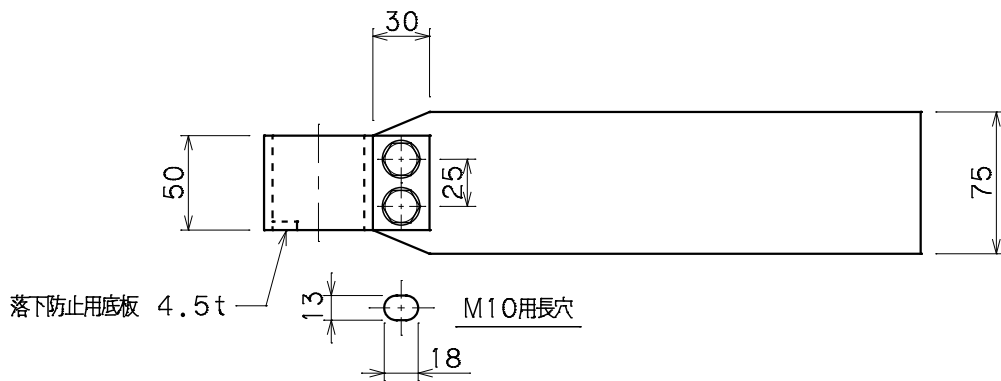

品番	品名	用途	仕様
	支持管取付金物（鋼管用）	ALC板用	
材質	頭 SS400溶融亜鉛めっき 足 SM490 //	尺度 1/4	単位：mm

品番	支持管外径D	摘要
6021	48.6φ	
6022	//	底板付