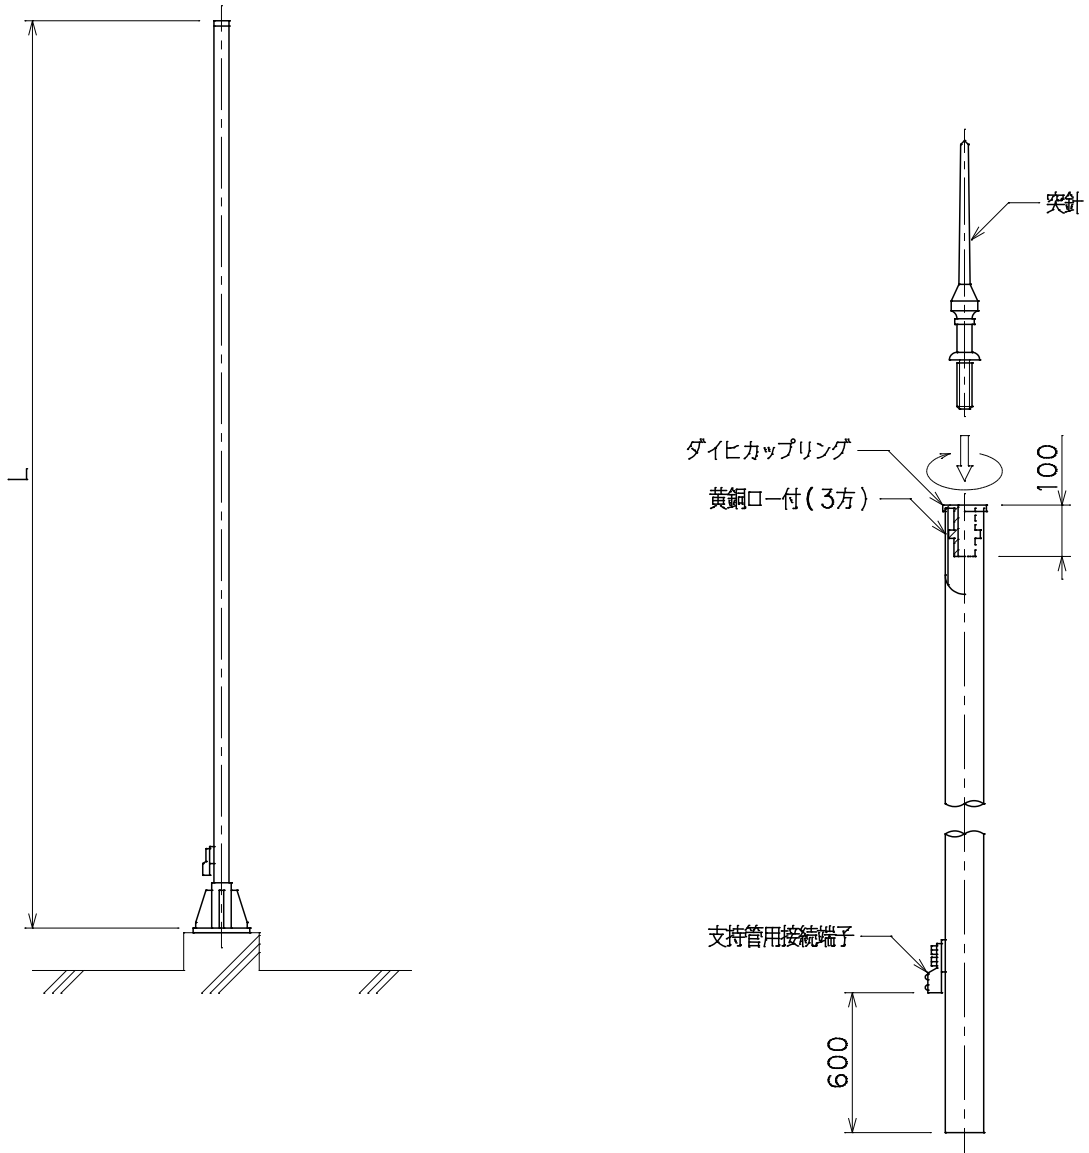

品番	品名	用途	仕様
	支持管 自立型	管体導線型式	
材質	ステンレス管 (SUS304)	尺度 /	単位: mm

品番	全長 L (m)	支持管寸法
		L
5791	3	48.6 ϕ × 3t × 3m
5792	4	48.6 ϕ × 3t × 4m
5793	#	60.5 ϕ × 3t × 4m

注) ダイヒカップリング及び支持管用接続端子は、取付済。