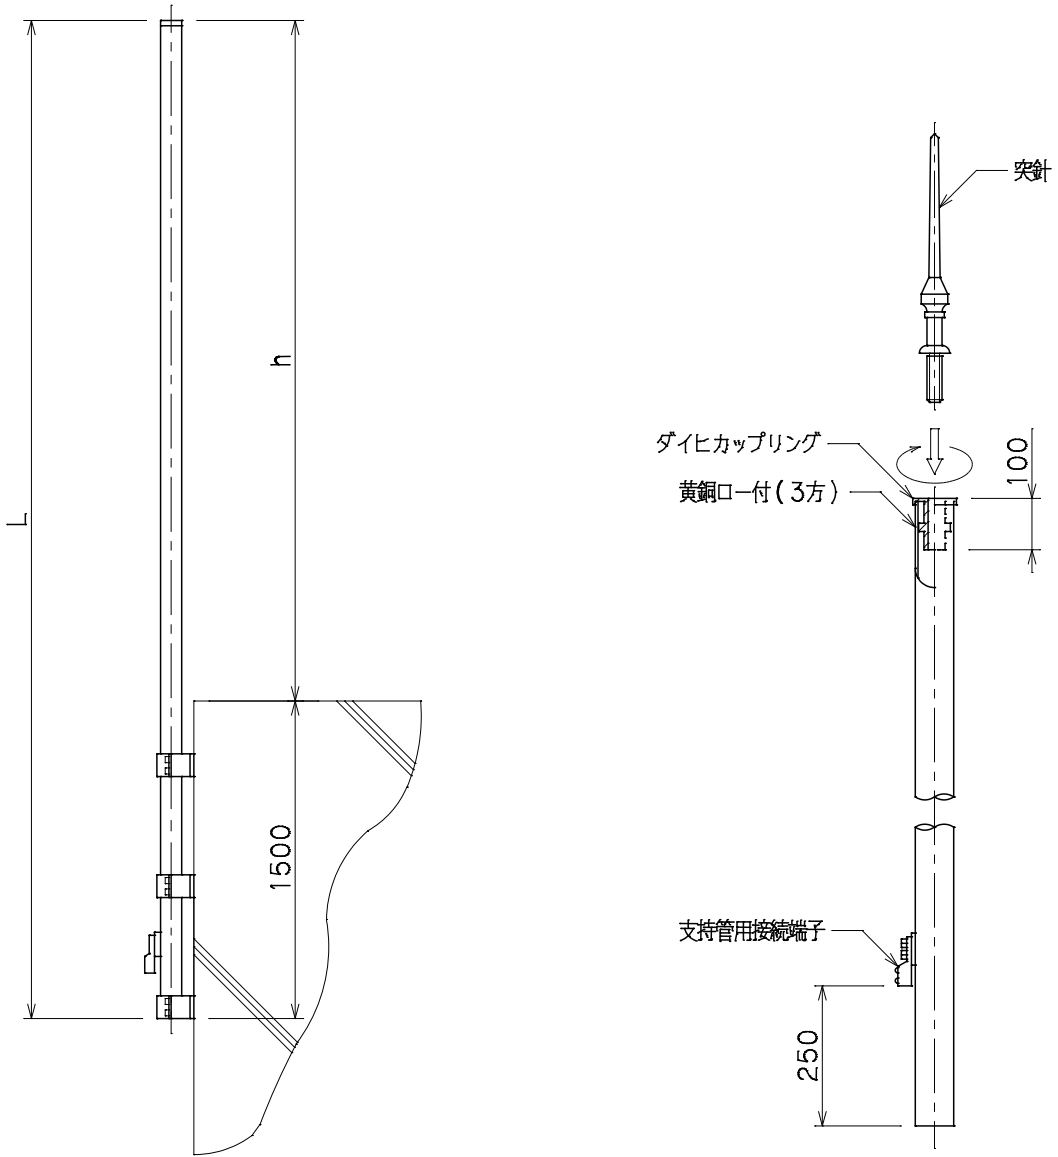

品番	品名	用途	仕様
	支持管 側壁型	管体導線型式	
材質	ステンレス管 (SUS304)	尺度 /	単位: mm

品番	全長 L (m)	有効長 h (m)	支持管寸法
			L
5781	4	2.5	48.6φ×3t×4m

注) ダイヒカップリング及び支持管用接続端子は、取付済。