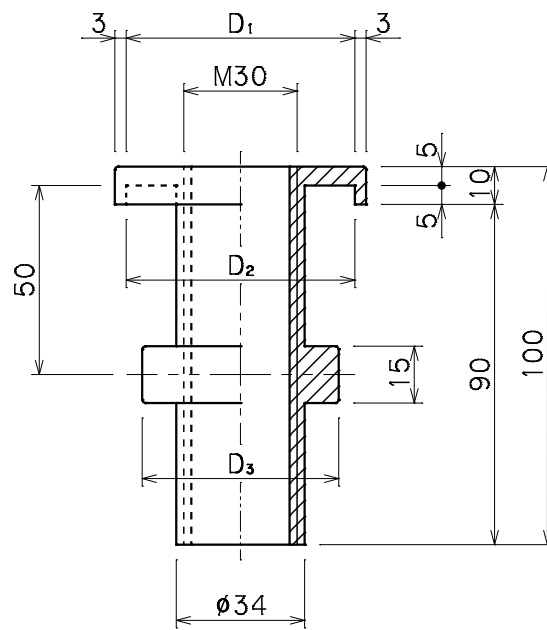

品番	品名	用途	仕様
	ダイヒカップリング		
材質	黄銅製	尺度 1/2	単位: mm

品番	支持管外径 D_1	D_2	D_3
5202	48.6 ϕ	54.6 ϕ	41 ϕ
5203	50.8 ϕ	56.8 ϕ	44 ϕ
5204	60.5 ϕ	66.5 ϕ	52 ϕ
5206	76.2 ϕ 、76.3 ϕ	82.3 ϕ	67 ϕ
5207	89.1 ϕ	95.1 ϕ	80 ϕ