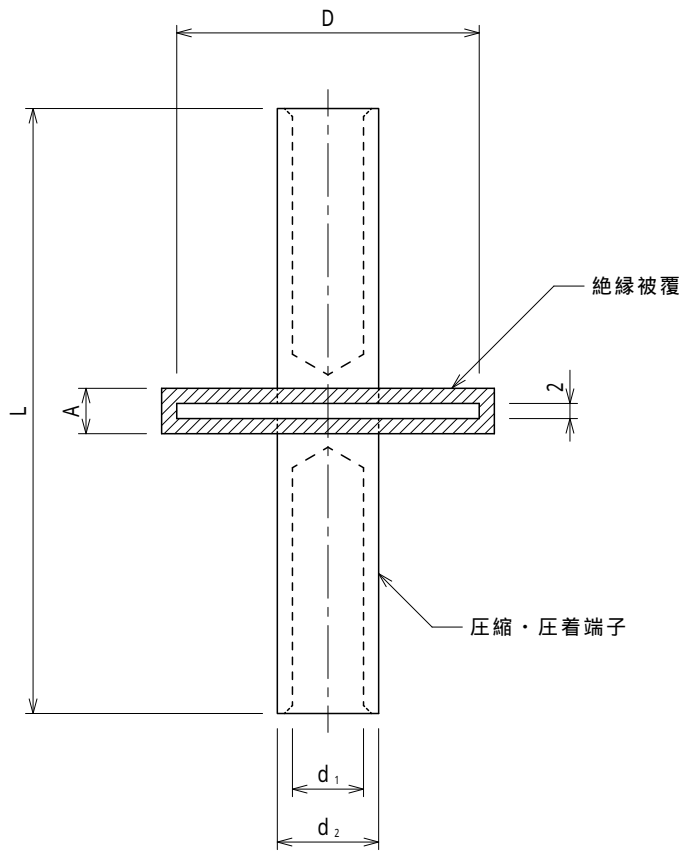

品番	品名	用途	仕様
	つば付水切端子	銅線用	
材質	銅製 スズめっき	尺度 1/1	単位: mm

品番	I V電線	鬼燃線	d ₁	d ₂	D	L	A
7171	5.5 mm ²		3.5	5.5	20	40	6
7172	14 "		5.8	9.0	30	60	"
7173	22 "		7.4	10.9	"	"	"
7174	38 "		9.4	13.4	40	80	"
7175	60 "	2.0 13	11.8	16.3	"	"	"
7176	100 "	2.0 19	16.0	21.0	50	100	"
7177	150 "		19.6	25.0	65	120	7